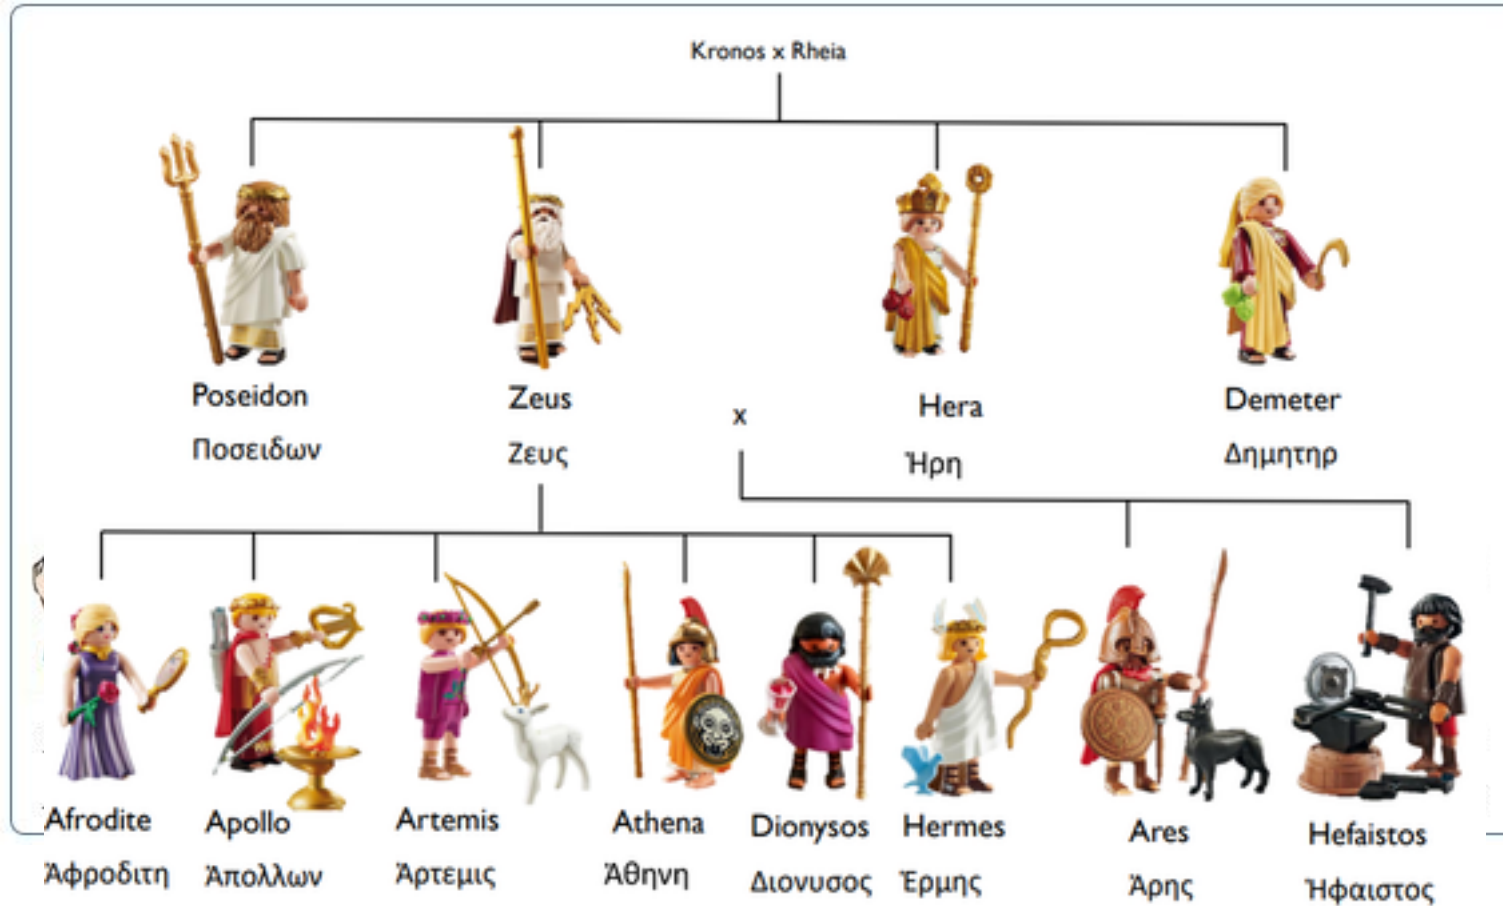

Mijn stamboom

De stamboom van de Olympische goden:

Αρτεμις έστι αδελφη van Apollo.

Ήφαιστος έστι υιος van Hera.

Αθηνη en Έρμης εισι παιδια van Zeus.

1. Maak je eigen familiestamboom in het kader. (Je kan de stamboom van de Olympische goden op de voorkant als voorbeeld gebruiken.)

2. Beschrijf in enkele zinnen je familie met de Griekse woorden voor moeder, vader, dochter, zoon, broer, zus en kinderen. (Je kan de zinnetjes op de voorkant als voorbeeld gebruiken.)
